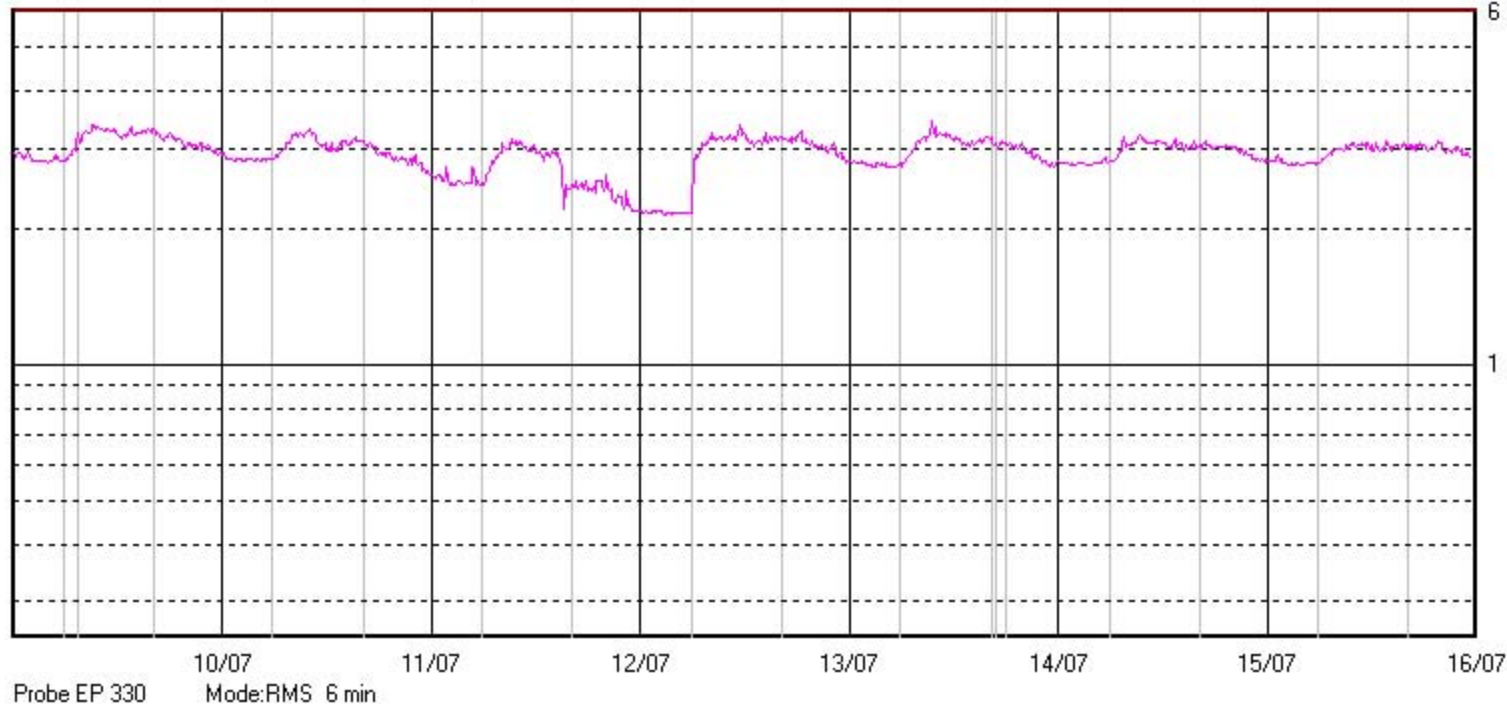

Via Enna n° 3c, Catania

Name: week-28 Date: 09/07/2007 Time: 00.00

V/m