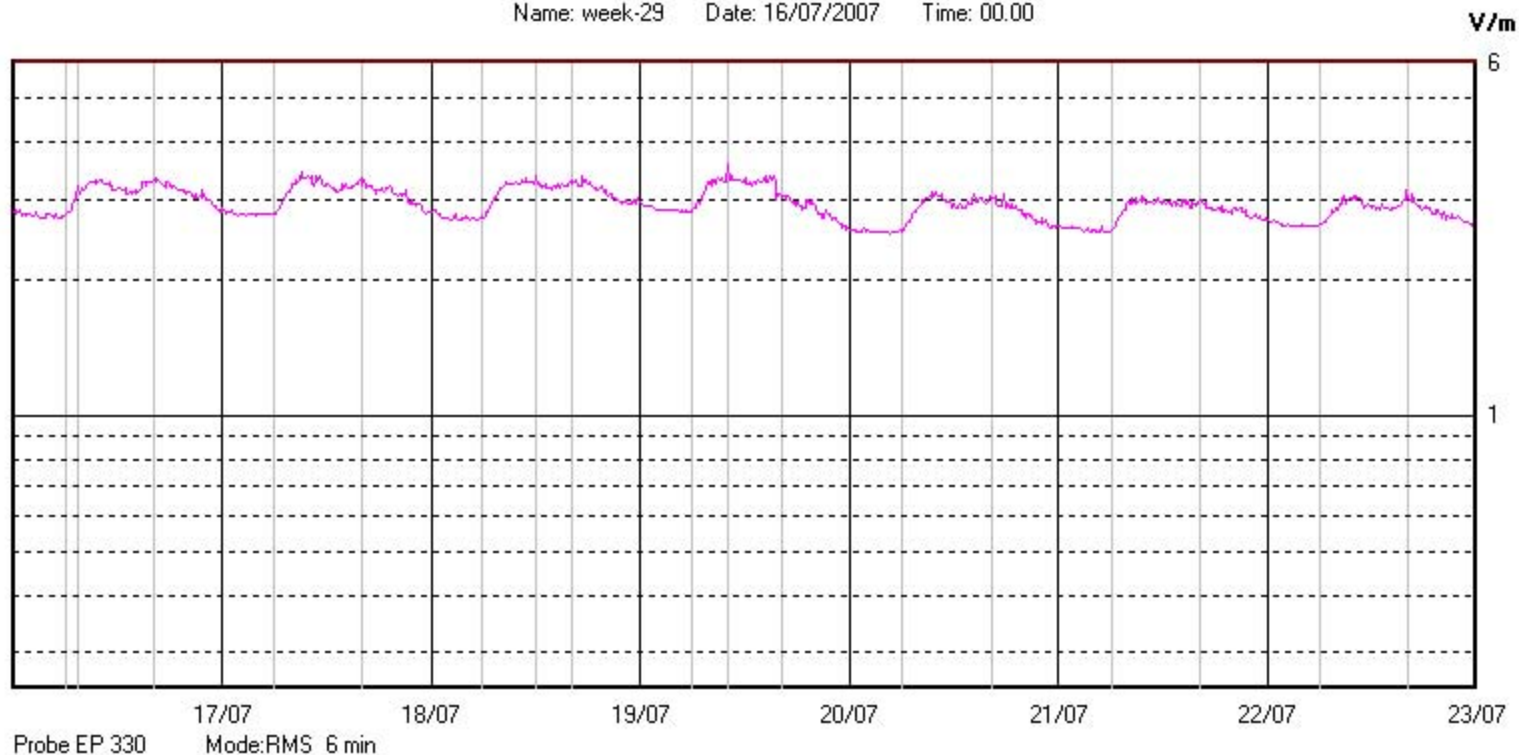

Via Enna n° 3c, Catania

Name: week-29 Date: 16/07/2007 Time: 00.00