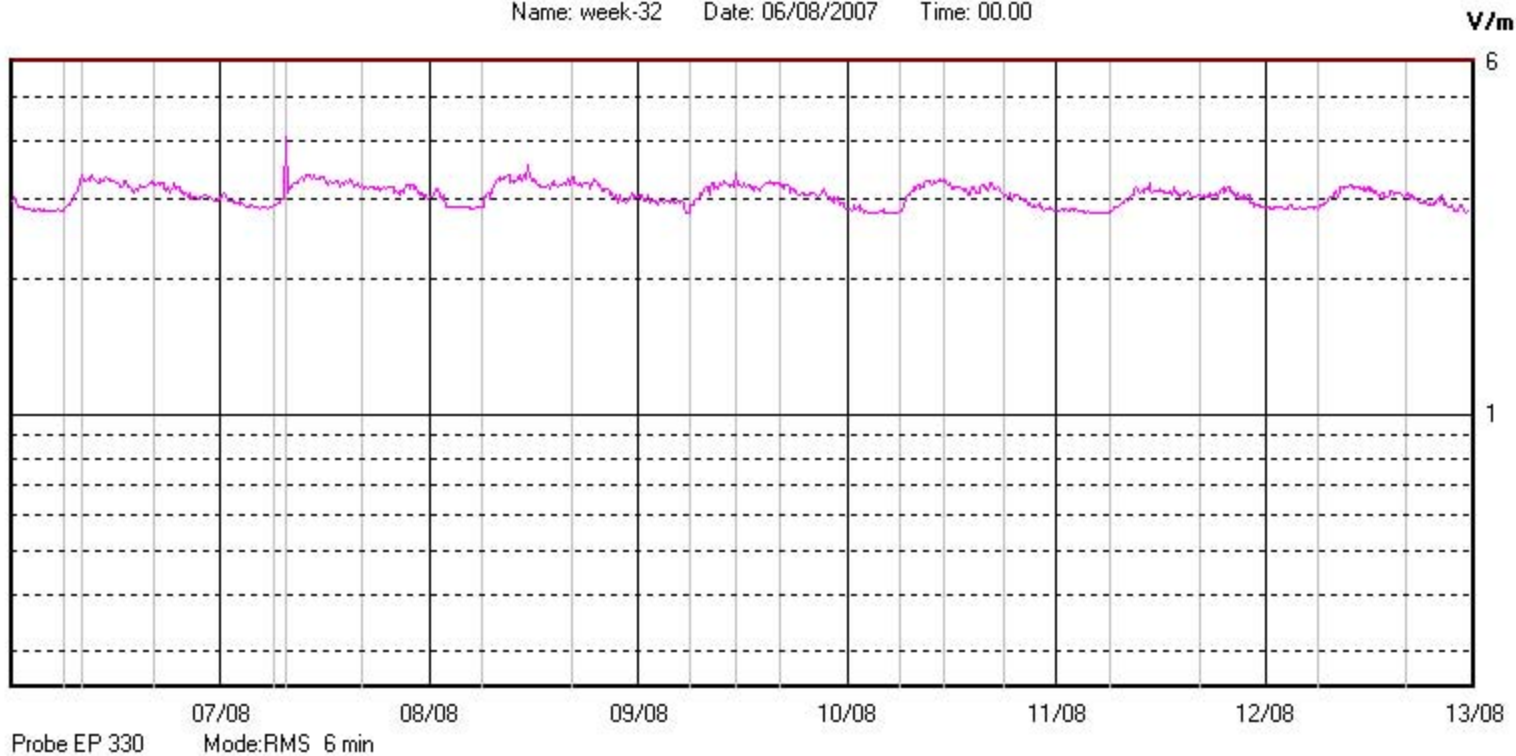

Via Enna n° 3c, Catania

Name: week-32 Date: 06/08/2007 Time: 00.00

Comune di Catania

Direzione Ecologia Ambiente N.U.
IV Servizio - Accertamenti Ambientali

P.O. "ASPETTI TECNICI E AMMINISTRATIVI INQUINAMENTI DI NATURA FISICA"
PROGETTO "CASSIOPEA"