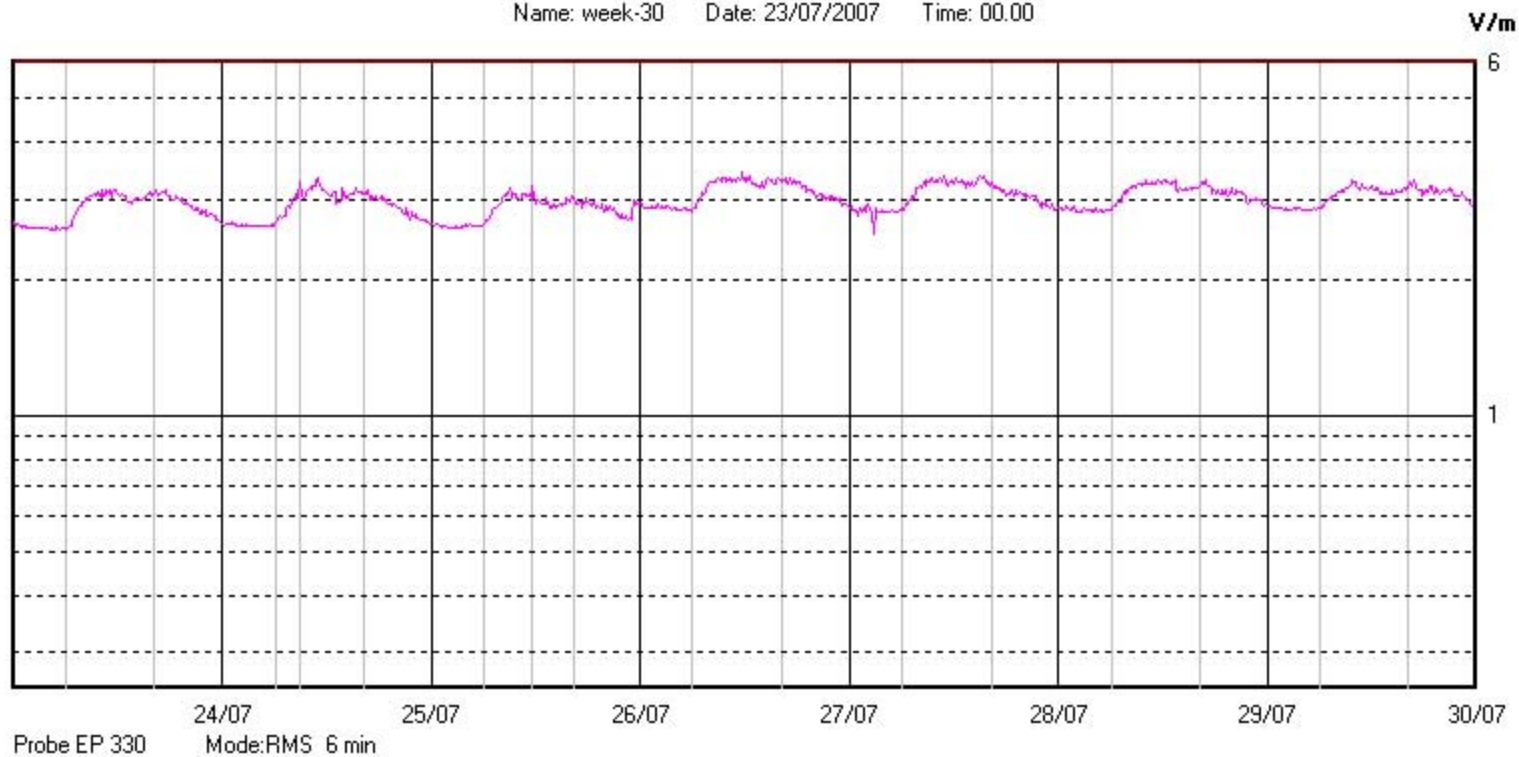

Via Enna n° 3c, Catania

Comune di Catania

Direzione Ecologia Ambiente N.U.
IV° Servizio - Accertamenti Ambientali

P.O. "ASPETTI TECNICI E AMMINISTRATIVI INQUINAMENTI DI NATURA FISICA"
PROGETTO "CASSIOPEA"

Name: week-30 Date: 23/07/2007 Time: 00.00