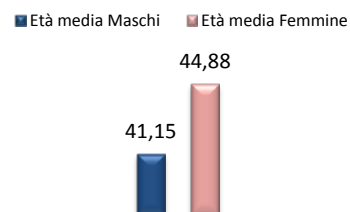

POPOLAZIONE RESIDENTE AL 1 GENNAIO 2017 PER CLASSE DI ETA' BIOLOGICA

Anno 2016	Fasce di età	Maschi	Età media Maschi	Femmine	Età media Femmine	Età media Popolazione		
						Maschi + Femmine		
Giovani	0 - 14	23.186	41,15	21.622	44,88	44,808		
Adulti	15 - 64	100.737		102.453		203.190	43,08	
Anziani	65+	26.822		38.576		65.398		
Totale		150.745		162.651		313.396		

DISTRIBUZIONE PER CLASSE DI ETA' BIOLOGICA (MASCHI)

DISTRIBUZIONE PER CLASSE DI ETA' BIOLOGICA (FEMMINE)

DISTRIBUZIONE GENERALE PER CLASSE DI ETA' BIOLOGICA (MASCHI + FEMMINE)

INDICE DI VECCHIAIA (MASCHI + FEMMINE)