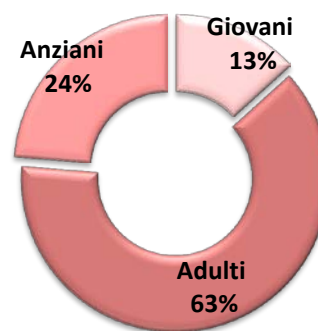

POPOLAZIONE RESIDENTE AL 1 GENNAIO 2017 PER CLASSE DI ETA' BIOLOGICA

Anno 2016	Fasce di età	Maschi	Età media Maschi	Femmine	Età media Femmine	Età media Popolazione		
						Maschi + Femmine		
Giovani	0 - 14	23.186	41,15	21.622	44,88	44,808		
Adulti	15 - 64	100.737		102.453		203.190	43,08	
Anziani	65+	26.822		38.576		65.398		
Totale		150.745		162.651		313.396		

DISTRIBUZIONE PER CLASSE DI ETA' BIOLOGICA (MASCHI)

DISTRIBUZIONE PER CLASSE DI ETA' BIOLOGICA (FEMMINE)

DISTRIBUZIONE GENERALE PER CLASSE DI ETA' BIOLOGICA (MASCHI + FEMMINE)

INDICE DI VECCHIAIA (MASCHI + FEMMINE)