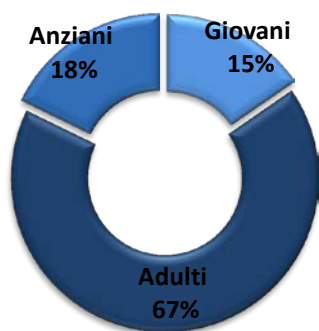

POPOLAZIONE RESIDENTE AL 1 GENNAIO 2017 PER CLASSE DI ETA' BIOLOGICA

Anno 2016	Fasce di età	Maschi	Età media Maschi	Femmine	Età media Femmine	Età media Popolazione		
						Maschi + Femmine		
Giovani	0 - 14	23.186	41,15	21.622	44,88	44,808		
Adulti	15 - 64	100.737		102.453		203.190	43,08	
Anziani	65+	26.822		38.576		65.398		
Totale		150.745		162.651		313.396		

DISTRIBUZIONE PER CLASSE DI ETA' BIOLOGICA (MASCHI)

DISTRIBUZIONE PER CLASSE DI ETA' BIOLOGICA (FEMMINE)

DISTRIBUZIONE GENERALE PER CLASSE DI ETA' BIOLOGICA (MASCHI + FEMMINE)

INDICE DI VECCHIAIA (MASCHI + FEMMINE)