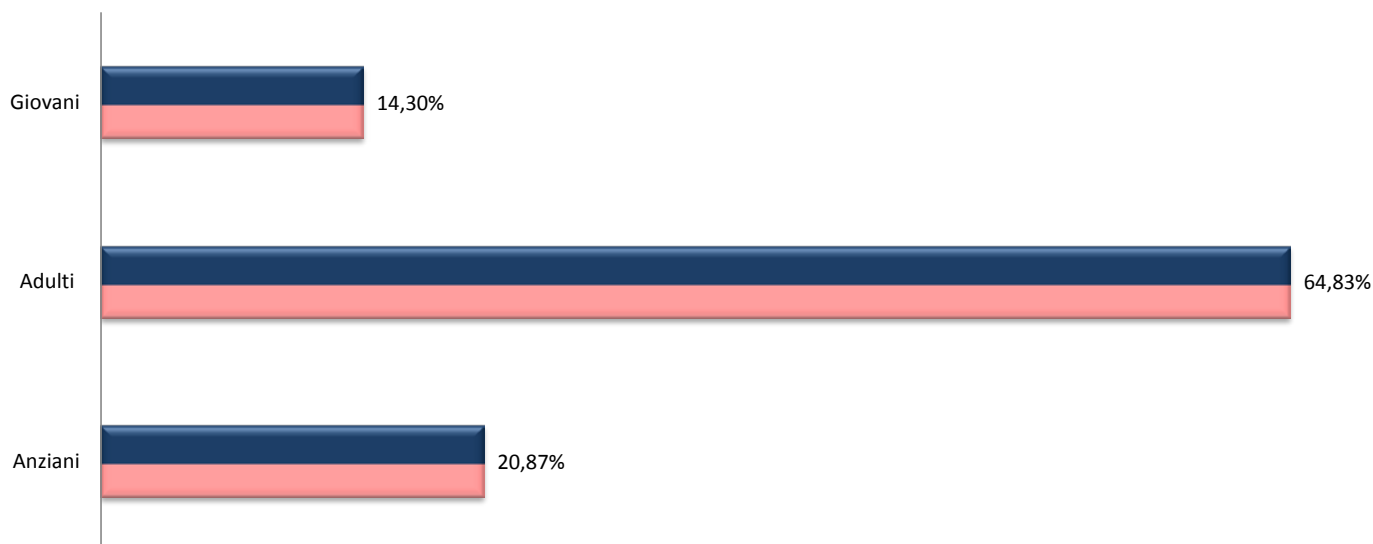

POPOLAZIONE RESIDENTE AL 1 GENNAIO 2017 PER CLASSE DI ETA' BIOLOGICA

Anno 2016	Fasce di età	Maschi	Età media Maschi	Femmine	Età media Femmine	Età media Popolazione		
						Maschi + Femmine		
Giovani	0 - 14	23.186	41,15	21.622	44,88	44,808		
Adulti	15 - 64	100.737		102.453		203.190	43,08	
Anziani	65+	26.822		38.576		65.398		
Totale		150.745		162.651		313.396		

DISTRIBUZIONE PER CLASSE DI ETA' BIOLOGICA (MASCHI)

DISTRIBUZIONE PER CLASSE DI ETA' BIOLOGICA (FEMMINE)

DISTRIBUZIONE GENERALE PER CLASSE DI ETA' BIOLOGICA (MASCHI + FEMMINE)

INDICE DI VECCHIAIA (MASCHI + FEMMINE)