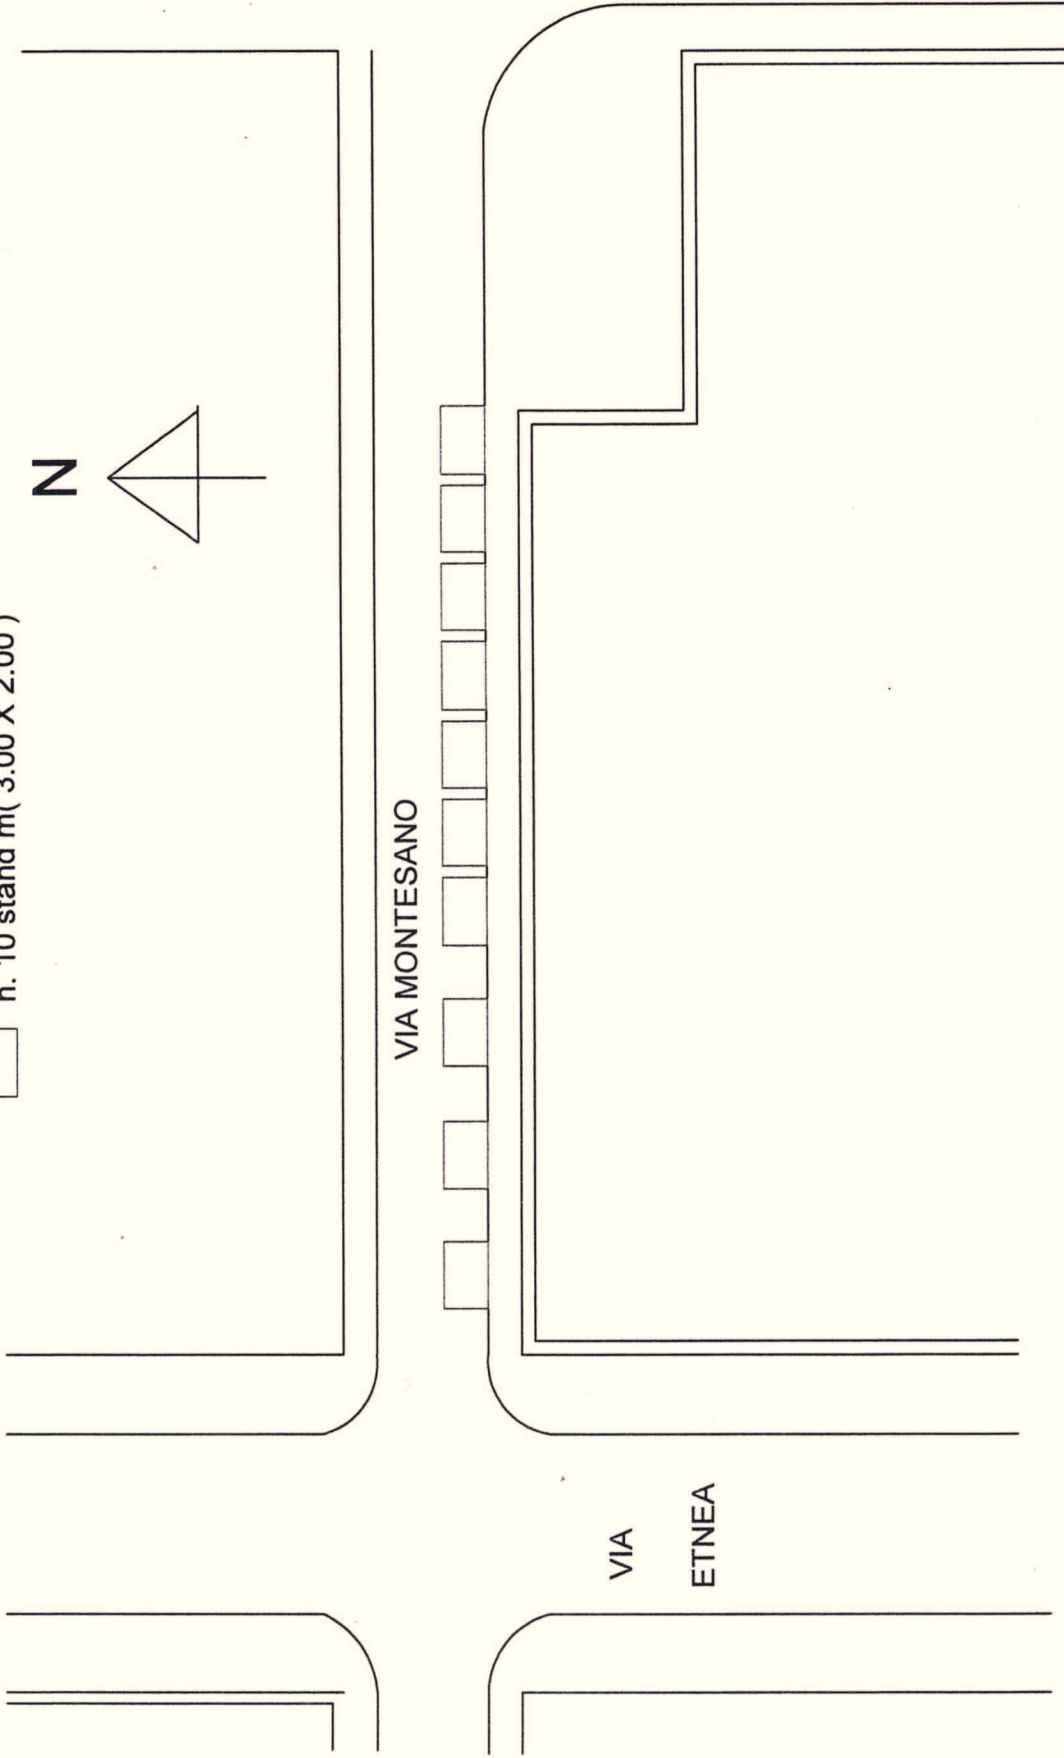

# VIA MINORITI

- n. 8 Stand m( 3.00 X 2.00 )
- ▭ n. 5 Stand m( 3.00 X 1.00 )

# VIA MINORITI

# VIA ETNEA

VIA MONTESANO

□ n. 10 stand m( 3.00 X 2.00 )

N

VIA MONTESANO

VIA  
ETNEA

VIA MONS. VENTIMIGLIA

PLANIMETRIA VIA TEATRO MASSIMO  
N. 20 STALLI 3.00 X 2.00

PLANIMETRIA CORSO ITALIA

N. 8 STALLI 3.00 X 2.00

PLANIMETRIA PIAZZA VITTORIO EMANUELE III

N. 12 POSTEGGI 3.00 X 2.00 

PLANIMETRIA PIAZZA OGNINA

N. 12 STALLI 3.00 X 2.00