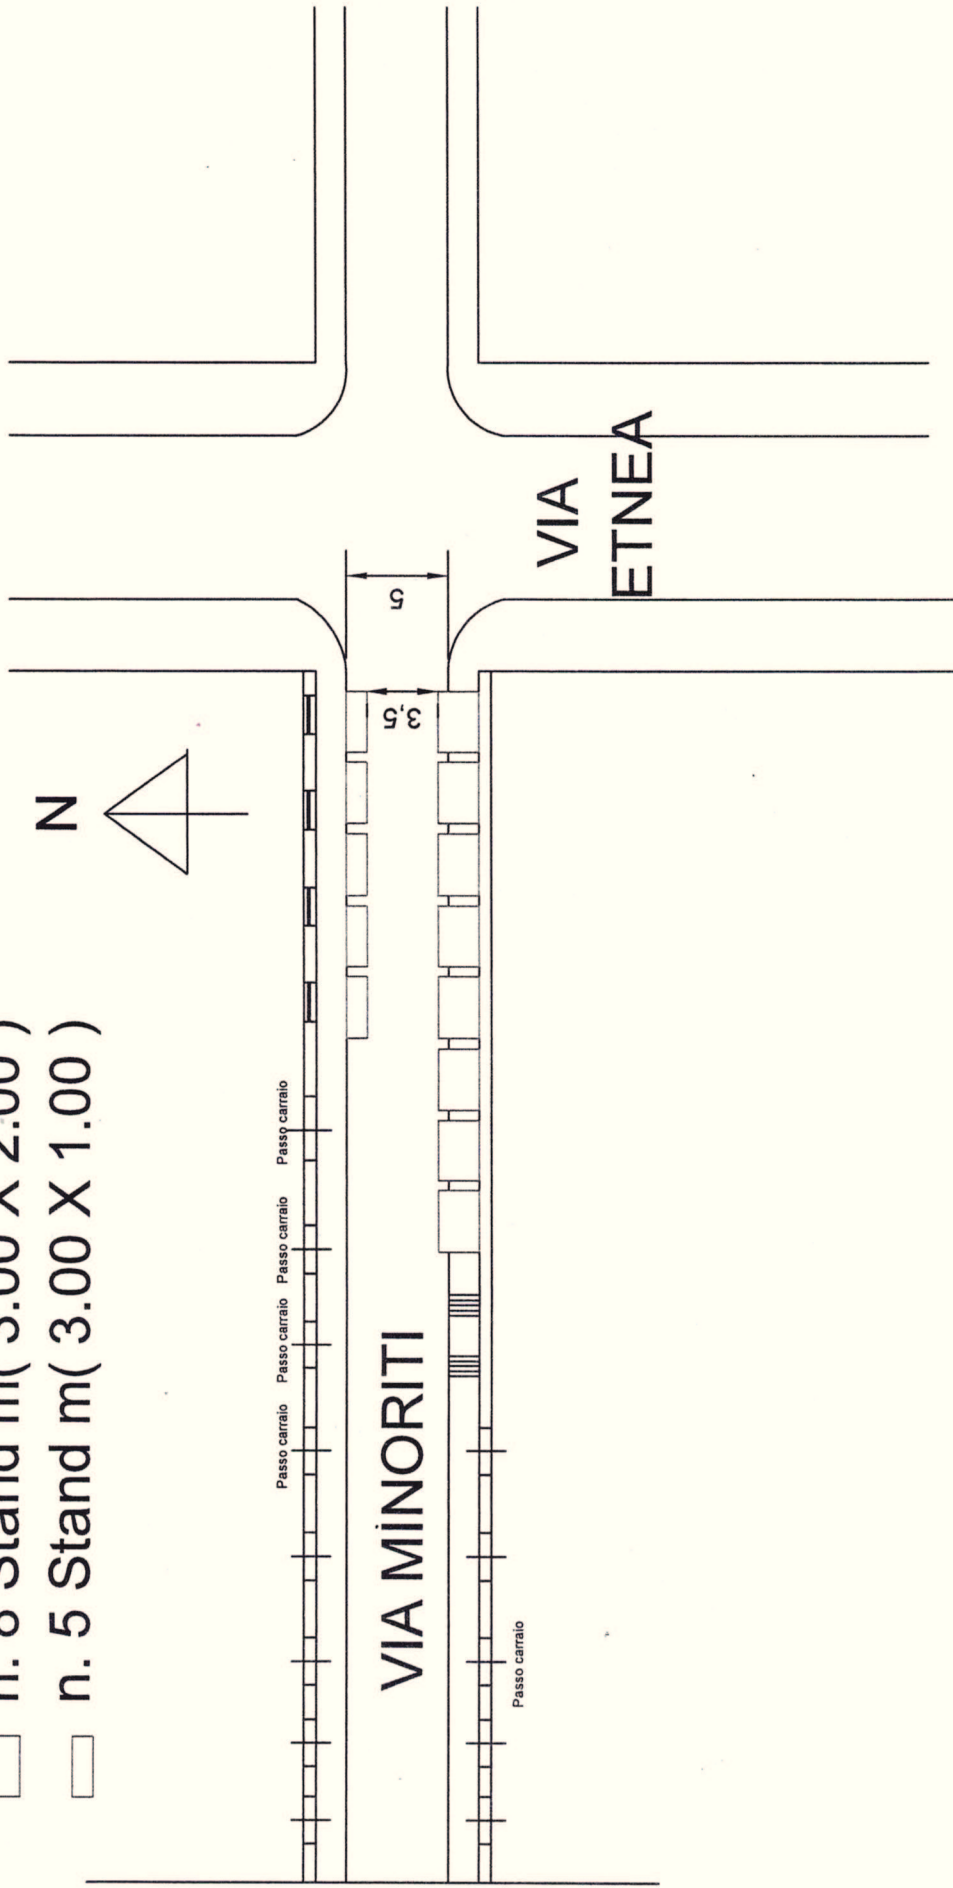

# VIA MINORITI

- n. 8 Stand m( 3.00 X 2.00 )
- ▭ n. 5 Stand m( 3.00 X 1.00 )

# VIA MINORITI

# VIA ETNEA

VIA MONTESANO

□ n. 10 stand m( 3.00 X 2.00 )

N

VIA MONTESANO

VIA  
ETNEA

VIA MONS. VENTIMIGLIA

PLANIMETRIA VIA TEATRO MASSIMO  
N. 20 STALLI 3.00 X 2.00

PLANIMETRIA CORSO ITALIA

N. 8 STALLI 3.00 X 2.00

PLANIMETRIA PIAZZA VITTORIO EMANUELE III

N. 12 POSTEGGI 3.00 X 2.00 

PLANIMETRIA PIAZZA OGNINA

N. 12 STALLI 3.00 X 2.00