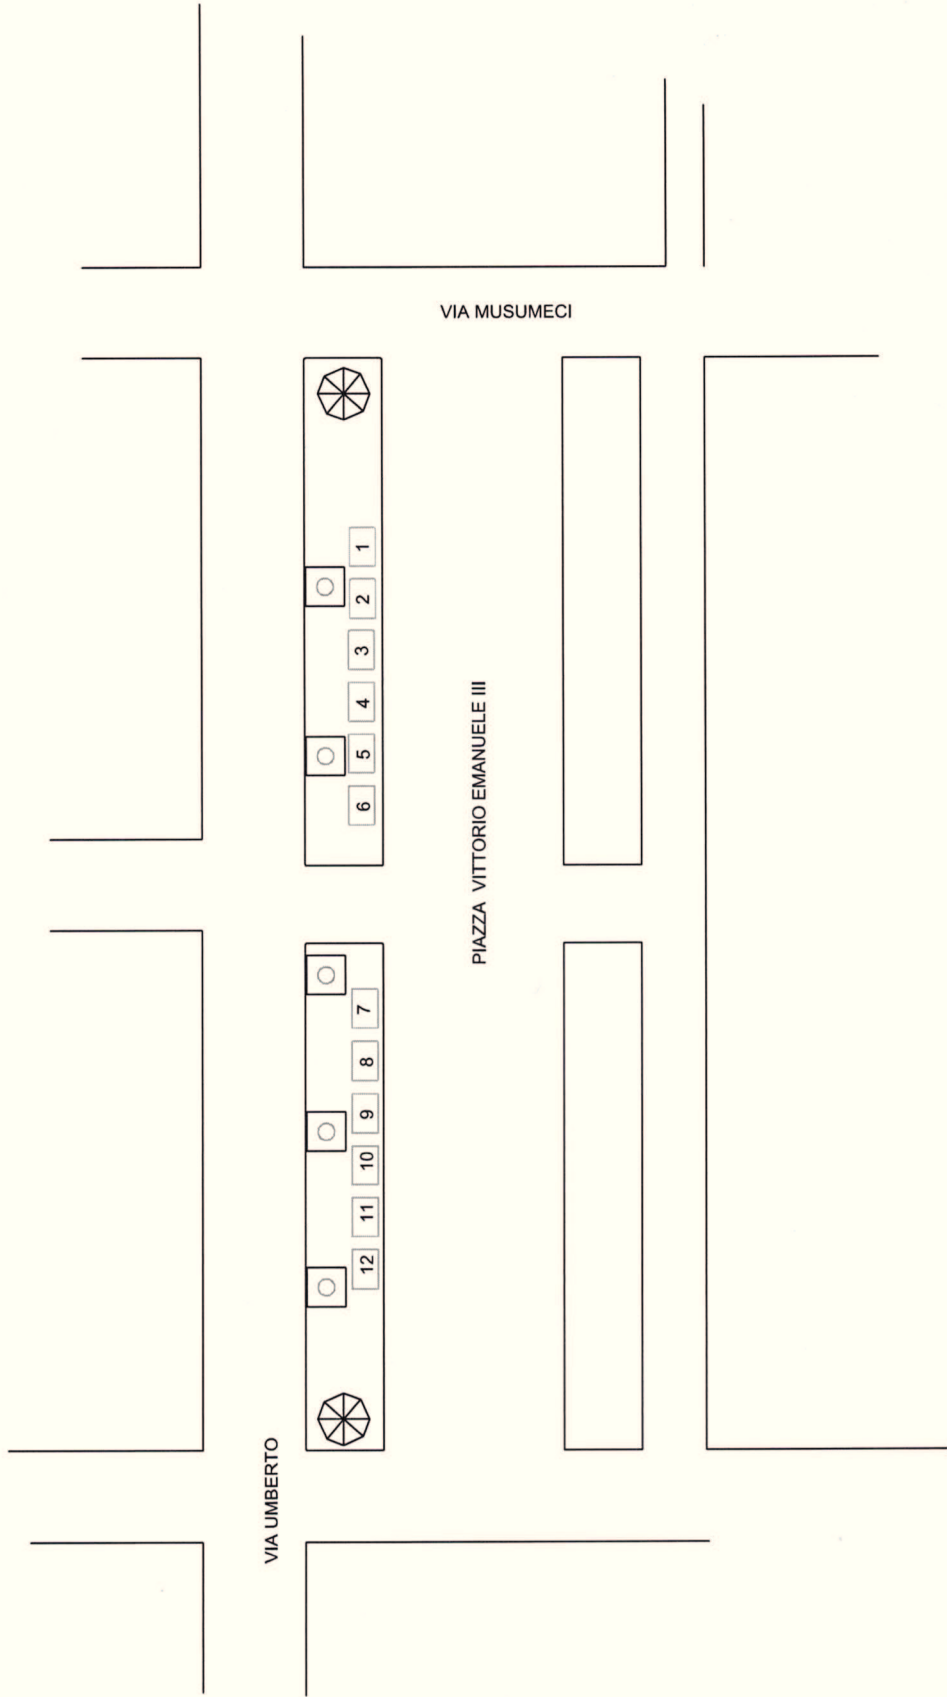

# VIA MINORITI

# VIA ETNEA

VIA MONTESANO

□ n. 10 stand m( 3.00 X 2.00 )

N

VIA MONTESANO

VIA  
ETNEA

VIA MONS. VENTIMIGLIA

PLANIMETRIA VIA TEATRO MASSIMO  
N. 20 STALLI 3.00 X 2.00

PLANIMETRIA CORSO ITALIA

N. 8 STALLI 3.00 X 2.00

PLANIMETRIA PIAZZA VITTORIO EMANUELE III

N. 12 POSTEGGI 3.00 X 2.00 

PLANIMETRIA PIAZZA OGNINA

N. 12 STALLI 3.00 X 2.00