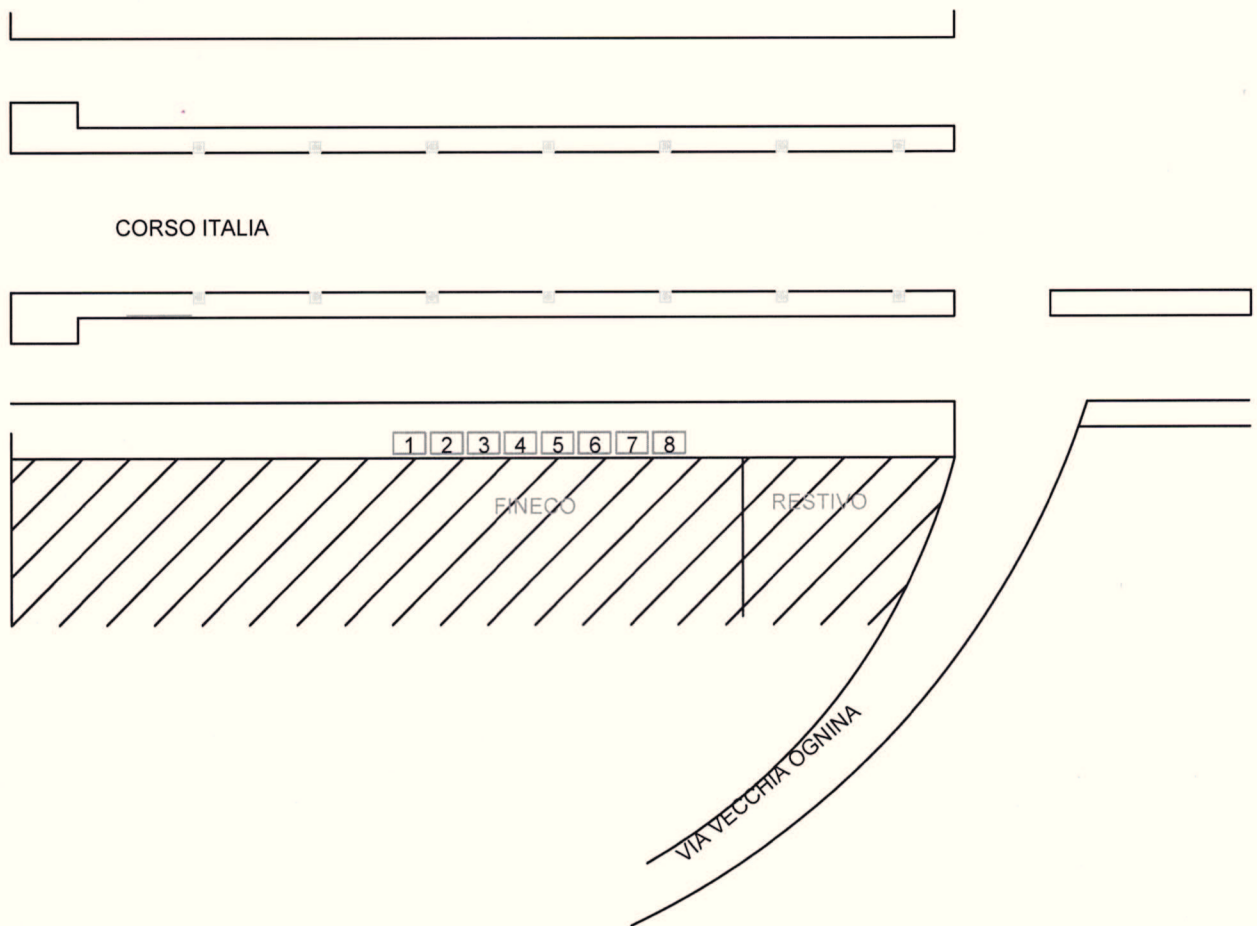

# VIA ETNEA

VIA MONTESANO

□ n. 10 stand m( 3.00 X 2.00 )

N

VIA MONTESANO

VIA  
ETNEA

VIA MONS. VENTIMIGLIA

PLANIMETRIA VIA TEATRO MASSIMO  
N. 20 STALLI 3.00 X 2.00

PLANIMETRIA CORSO ITALIA

N. 8 STALLI 3.00 X 2.00

PLANIMETRIA PIAZZA VITTORIO EMANUELE III

N. 12 POSTEGGI 3.00 X 2.00 

PLANIMETRIA PIAZZA OGNINA

N. 12 STALLI 3.00 X 2.00