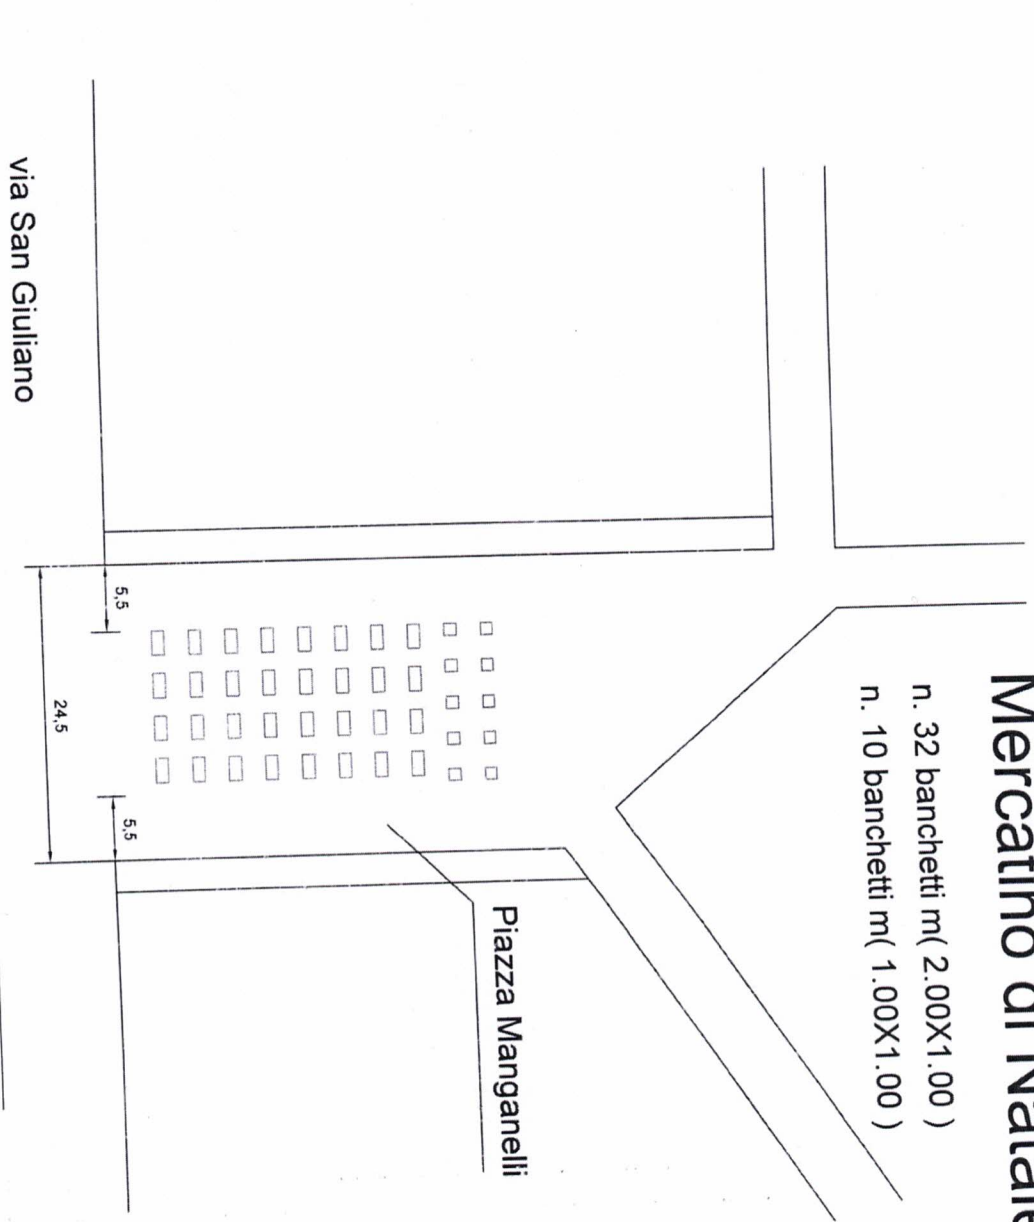

Mercatino di Natale

VIA MINORITI

n. 12 Stand m(3.00 X 2.00)

Mercatino di Natale

VIA MONTESANO

n. 13 Stand m(3.00 X 2.00)

Mercatino di Natale

- n. 32 banchetti m(2.00X1.00)
- n. 10 banchetti m(1.00X1.00)

via San Giuliano

Piazza Manganelli

Mercatino di Natale
 Piazza Universita'-LATO EST

-  10 Stand m (3.00x2.00)
-  8 Stand m (3.00x1.00)
-  16 Stand m (2.00x1.00)
-  bagni chimici

via Etnea

via Euplio

Mercatino di Natale

Piazza Federico di Svevia

n. 15 Stand m(3.00 X 2.00)